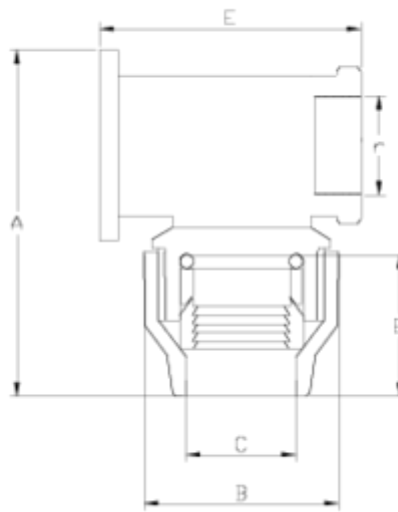

## Raccords pression laiton

### Coude robinet ITEM 158

Réf.	Description	P. Net	Vol. (m <sup>3</sup> )	P. Brut	Lot
1020160	COUDE ROBINET LAITON 20-1/2"	0.151	0.01553	15.39	100
1020161	COUDE ROBINET LAITON 25-3/4"	0.219	0.01553	13.45	60

## ITEM 158 | Coude robinet

Código	f tubo-R	Peso (g)	A	B	C	D	E	r	PN	TIPO ROSCA
20160	20-1/2"	186	71	35	21	32	47	1/2"	PN25	BSP
20161	25-3/4"	288	80	42	26	34	54	3/4"	PN25	BSP