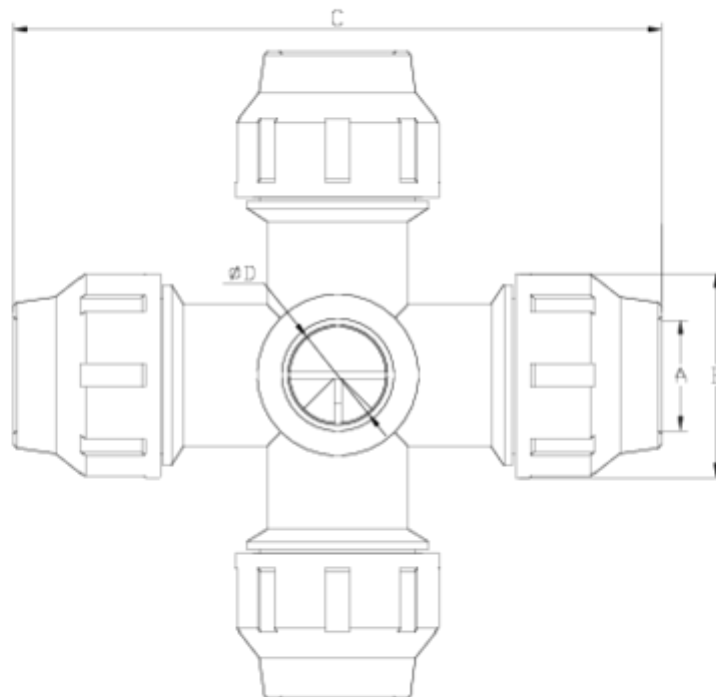

## PP pressure fittings

### "AIR" 90° cross ITEM 548

Ref.	Description	Net Weight	Vol. (m <sup>3</sup> )	Gross Weight	Units Box
1012260	"AIR" 90° CROSS EQUAL OUTLETS 20-1/2"	0.162	0.04117	3.31	15
1012261	"AIR" 90° CROSS EQUAL OUTLETS 20-3/4"	0.165	0.02244	3.02	15
1012262	"AIR" 90° CROSS EQUAL OUTLETS 25-1/2"	0.295	0.03129	5.00	15
1012263	"AIR" 90° CROSS EQUAL OUTLETS 25-3/4"	0.294	0.03129	4.98	15
1012264	"AIR" 90° CROSS EQUAL OUTLETS 32-1/2"	0.429	0.03648	7.03	15
1012265	"AIR" 90° CROSS EQUAL OUTLETS 32-3/4"	0.424	0.03648	6.96	15

## ITEM 548 | "AIR" 90° cross

Código	f tubo - D	Peso (g)	A	B	C	PN	MEDIDA
12260	20 - 1/2"	162	21	46	167	PN16	BSP
12261	20 - 3/4"	165	21	46	167	PN16	BSP
12262	25 - 1/2"	266	26	55	182	PN16	BSP
12263	25 - 3/4"	269	26	55	182	PN16	BSP
12264	32 - 1/2"	388	33	64	198	PN16	BSP
12265	32 - 3/4"	392	33	64	198	PN16	BSP