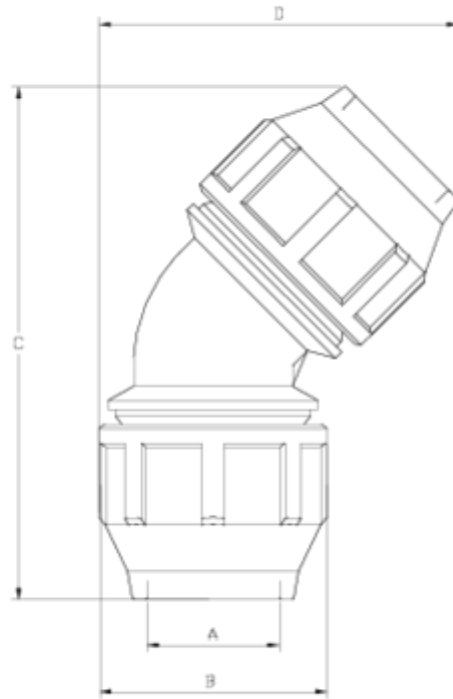

PP pressure fittings

45° ELBOW EQUAL OUTLETS ITEM 846

Ref.	Description	Net Weight	Vol. (m ³)	Gross Weight	Units Box
1012346	45° PP ELBOW 75	0.630	0.03174	2.97	4
1012347	45° PP ELBOW 90MM	2.683	0.03174	5.82	2
1012348	45° PP ELBOW 110MM	3.558	0.04460	7.85	2

ITEM 846 | 45° ELBOW EQUAL OUTLETS

Código	f tubo	Peso (g)	A	B	C	D	PN	MEDIDA
12346	75	1485	77	133	300	196	PN10	MÉTRICO
12347	90	2450	92	159	357	250	PN10	MÉTRICO
12348	110	3540	112	183	385	300	PN10	MÉTRICO