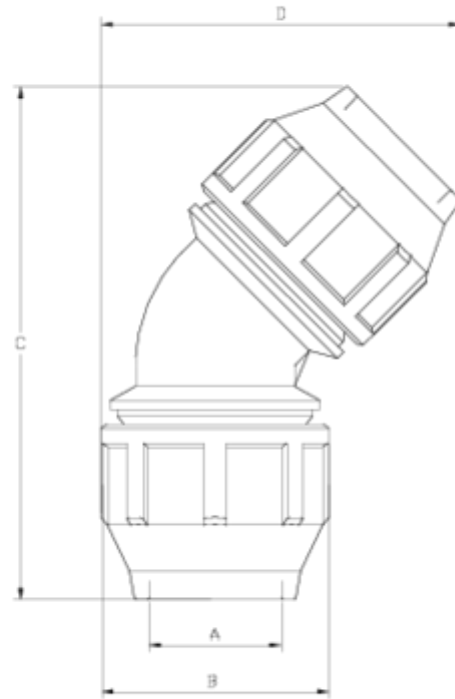

## Raccords PP sous pression

# COUDE 45° BOUCHES ÉGALES ITEM 846

Réf.	Description	P. Net	Vol. (m <sup>3</sup> )	P. Brut	Lot
1012346	COUDE 45° PP 75	0.630	0.03174	2.97	4
1012347	COUDE 45° PP 90	2.683	0.03174	5.82	2
1012348	COUDE 45° PP 110	3.558	0.04460	7.85	2

## ITEM 846 | COUDE 45° BOUCHES ÉGALES

Código	f tubo	Peso (g)	A	B	C	D	PN	MEDIDA
12346	75	1485	77	133	300	196	PN10	MÉTRICO
12347	90	2450	92	159	357	250	PN10	MÉTRICO
12348	110	3540	112	183	385	300	PN10	MÉTRICO