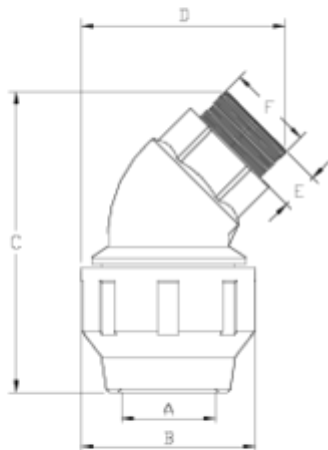

### 45° ELBOW, MALE THREAD ITEM 845

Ref.	Description	Net Weight	Vol. (m <sup>3</sup> )	Gross Weight	Units Box
1012356	45° ELBOW MALE THREAD 75-2 1/2"	0.958	0.02243	4.25	4
1012357	CODO 45° ROSCA MACHO 90-3"	1.498	0.03129	3.57	2
1012358	CODO 45° ROSCA MACHO 110-4"	2.150	0.03129	4.87	2

## ITEM 845 | 45° ELBOW, MALE THREAD

Código	f tubo - F	Peso (g)	A	B	C	D	E	PN	TIPO ROSCA
12356	75 - 2 1/2"	960	77	133	220	170	30	PN10	BSP
12357	90 - 3"	1650	92	159	270	190	35	PN10	BSP
12358	110 - 4"	2320	112	183	305	215	41	PN10	BSP