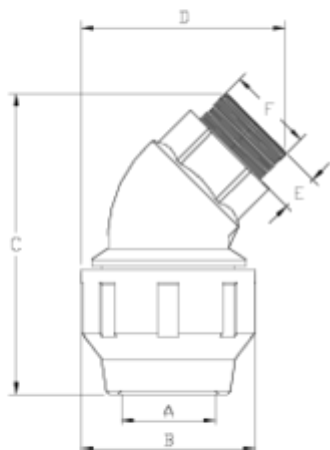

Raccords PP sous pression

COUDE 45° FILETÉ ITEM 845

Réf.	Description	P. Net	Vol. (m ³)	P. Brut	Lot
1012356	COUDE 45° FILETE Ø75-2 1/2"	0.958	0.02243	4.25	4
1012357	COUDE 45° FILETE Ø90-3"	1.498	0.03129	3.57	2
1012358	COUDE 45° FILETE Ø110-4"	2.150	0.03129	4.87	2

ITEM 845 | COUDE 45° FILETÉ

Código	f tubo - F	Peso (g)	A	B	C	D	E	PN	TIPO ROSCA
12356	75 - 2 1/2"	960	77	133	220	170	30	PN10	BSP
12357	90 - 3"	1650	92	159	270	190	35	PN10	BSP
12358	110 - 4"	2320	112	183	305	215	41	PN10	BSP