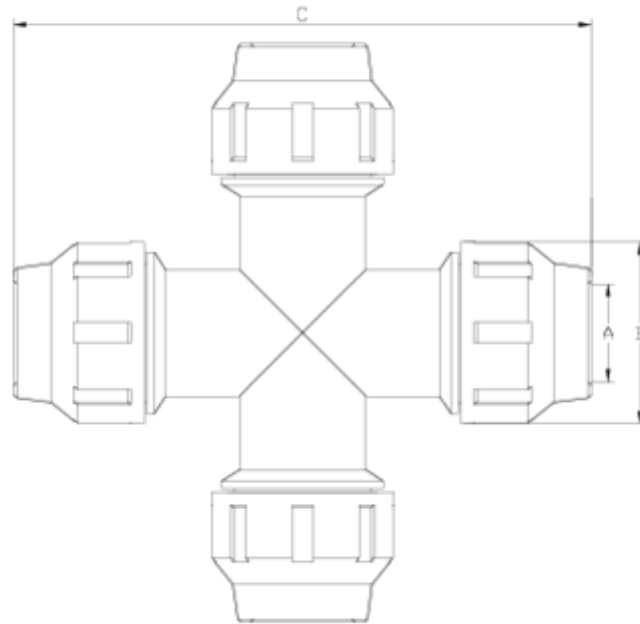

PP pressure fittings

90° cross ITEM 547

Ref.	Description	Net Weight	Vol. (m ³)	Gross Weight	Units Box
1012250	90° CROSS EQUAL OUTLETS 20	0.187	0.02244	3.30	15
1012251	90° CROSS EQUAL OUTLETS 25	0.282	0.02244	4.72	15
1012252	90° CROSS EQUAL OUTLETS 32	0.413	0.03682	6.74	15

ITEM 547 | 90° cross

Código	f tubo	Peso (g)	A	B	C	PN	MEDIDA
12250	20	152	21	46	167	PN16	MÉTRICO
12251	25	252	26	55	182	PN16	MÉTRICO
12252	32	378	33	64	198	PN16	MÉTRICO

PRODUCT DOCUMENTS

PRODUCT CERTIFICATES