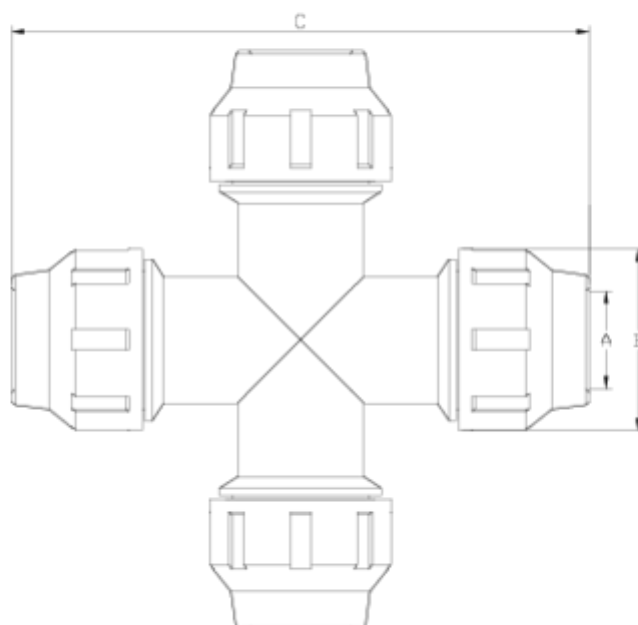

## Raccords PP sous pression

### Croix 90° bouches égales ITEM 547

Réf.	Description	P. Net	Vol. (m <sup>3</sup> )	P. Brut	Lot
1012250	CROIX 90° BOUCHES ÉGALES 20	0.187	0.02244	3.30	15
1012251	CROIX 90° BOUCHES ÉGALES 25	0.282	0.02244	4.72	15
1012252	CROIX 90° BOUCHES ÉGALES 32	0.413	0.03682	6.74	15

## ITEM 547 | Croix 90° bouches égales

Código	f tubo	Peso (g)	A	B	C	PN	MEDIDA
12250	20	152	21	46	167	PN16	MÉTRICO
12251	25	252	26	55	182	PN16	MÉTRICO
12252	32	378	33	64	198	PN16	MÉTRICO