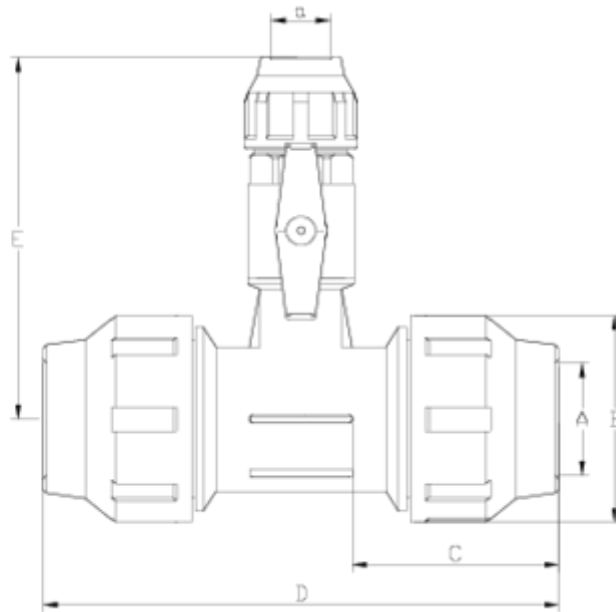

## PP pressure fittings

### Fitting tee compact valve fitting ITEM 898

Ref.	Description	Net Weight	Vol. (m <sup>3</sup> )	Gross Weight	Units Box
1012386	COMPACT TEE FITTING O.32-20-32	0.408	0.01553	3.59	8
1012387	COMPACT TEE FITTING O.32-25-32	0.333	0.02243	3.15	8
1012392	COMPACT TEE FITTING O.63-25-63	1.291	0.04836	10.99	8
1012393	COMPACT TEE FITTING O.63-32-63	1.259	0.04836	10.74	8

## ITEM 898 | Fitting tee compact valve fitting

Código	A - a - A	Peso (g)	B	C	D	E	PN	MEDIDA
12386	32-20-32	342	64	70	170	143	PN16	MÉTRICO
12387	32-25-32	374	64	70	170	160	PN16	MÉTRICO
12392	63-25-63	1250	109	113	274	184	PN16	MÉTRICO
12393	63-32-63	1315	109	113	274	200	PN16	MÉTRICO