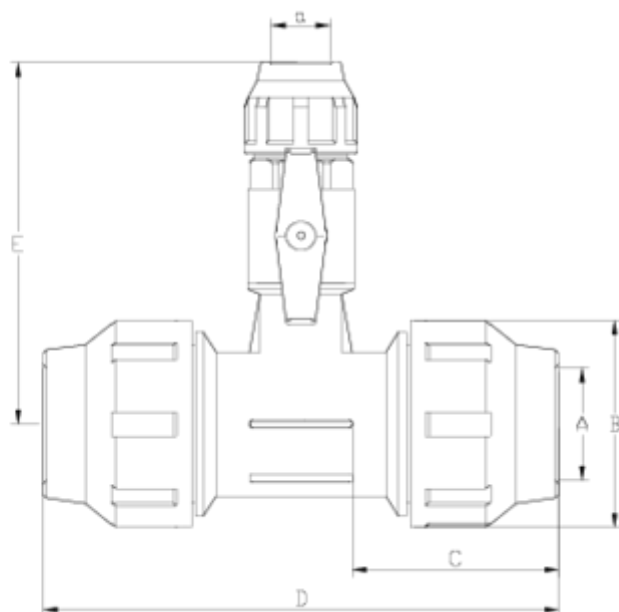

Raccords PP sous pression

Te fitting válvula compact fitting ITEM 898

Réf.	Description	P. Net	Vol. (m ³)	P. Brut	Lot
1012386	TE S/FITTING COMPACT FITTING 32-20-32	0.408	0.01553	3.59	8
1012387	TE S/FITTING COMPACT FITTING 32-25-32	0.333	0.02243	3.15	8
1012392	TE S/FITTING COMPACT FITTING 63-25-63	1.291	0.04836	10.99	8
1012393	TE S/FITTING COMPACT FITTING 63-32-63	1.259	0.04836	10.74	8

ITEM 898 | Te fitting válvula compact fitting

Código	A - a - A	Peso (g)	B	C	D	E	PN	MEDIDA
12386	32-20-32	342	64	70	170	143	PN16	MÉTRICO
12387	32-25-32	374	64	70	170	160	PN16	MÉTRICO
12392	63-25-63	1250	109	113	274	184	PN16	MÉTRICO
12393	63-32-63	1315	109	113	274	200	PN16	MÉTRICO