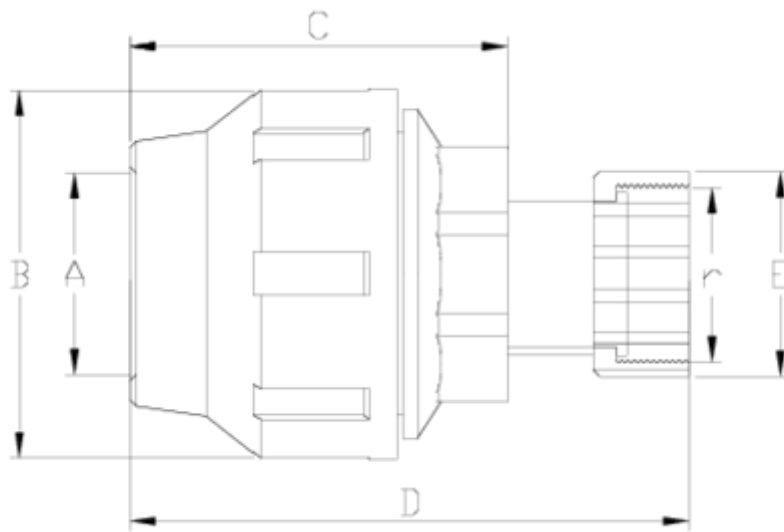

Raccords PP sous pression

Raccord compression avec écrou libre ITEM 925

Réf.	Description	P. Net	Vol. (m ³)	P. Brut	Lot
1012481	RACCORD COMPRESSION AVEC ECROU LIBRE 25-3/4"	0.090	0.03129	5.98	60
1012482	RACCORD COMPRESSION AVEC ECROU LIBRE 32-1"	0.117	0.03129	6.42	50

ITEM 925 | Raccord compression avec écrou libre

Código	Ø A-r	Peso (g)	B	C	D	E	PN	ROSCA
12481	25 - 3/4"	87	55	61	105	38	PN16	BSP
12482	32-1"	117	63	80	121	46	PN16	BSP

DOCUMENTS PRODUIT

CERTIFICATS DE PRODUIT