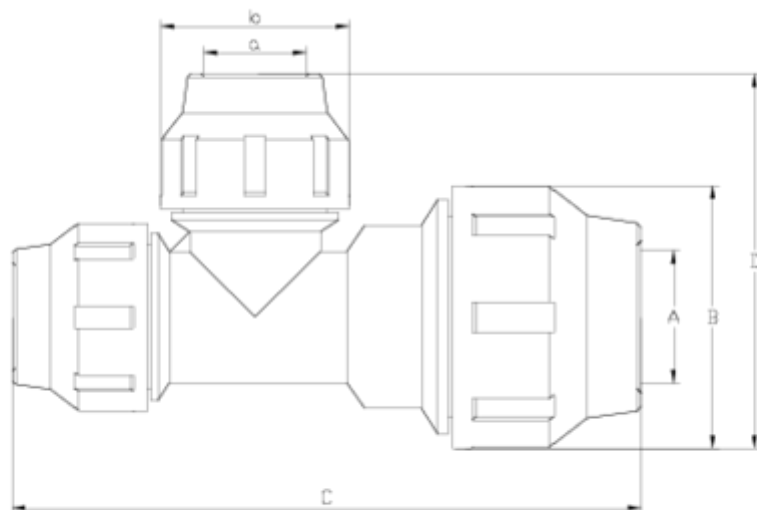

## Raccords PP sous pression

# Raccord mixte Cannelé fileté ITEM 907

Réf.	Description	P. Net	Vol. (m <sup>3</sup> )	P. Brut	Lot
1012331	TE "AIR" SORTIES ÉGALES 32-32-50 1/2"	0.468	0.03682	7.71	15

## ITEM 907 | Raccord mixte Cannelé fileté

Código	f tubo	Peso (g)	A	a	B	b	C	D	PN	MEDIDA
12331	50-32-32	465	51	33	91	64	223	142	PN16	MÉTRICO