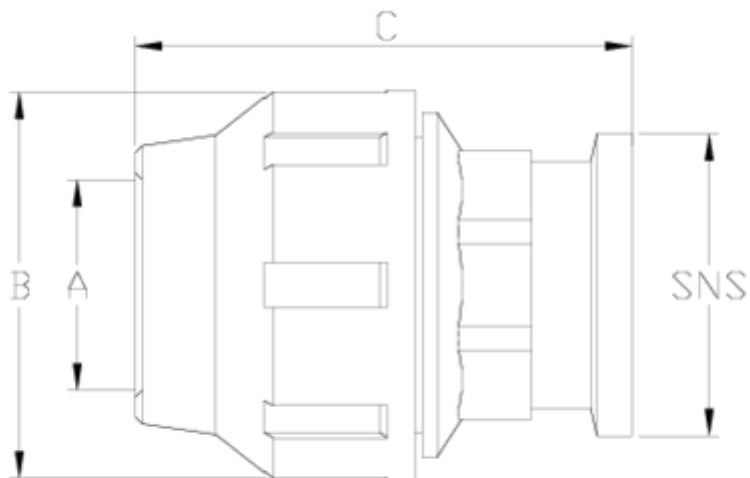

Raccords PP sous pression

Union mixte SNS® ITEM 926

Réf.	Description	P. Net	Vol. (m ³)	P. Brut	Lot
1012381	ENLACE MIXTO SNS 63-2"	0.552	0.03174	5.97	10

ITEM 926 | Union mixte SNS®

Código	Ø tubo-SNS	Peso (g)	A	B	C	PN	SISTEMA
12381	63 - 63	557	64	109	145	PN10	MÉTRICO