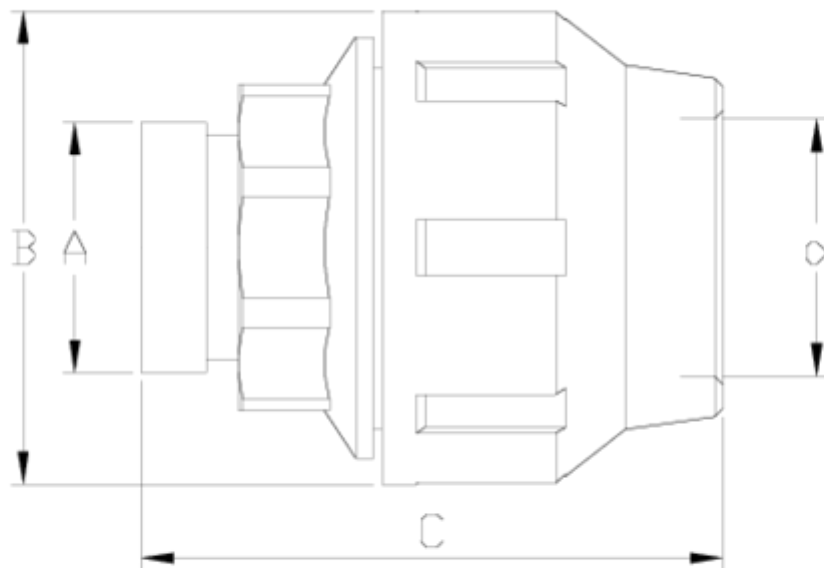

PP pressure fittings

Netvitc union ITEM 102

Ref.	Description	Net Weight	Vol. (m ³)	Gross Weight	Units Box
1012195	NETVITC COUPLING 63	0.443	0.04460	13.14	28
1012197	NETVITC COUPLING 90	1.336	0.03129	7.26	5
1012198	NETVITC COUPLING 110	1.837	0.02244	4.21	2

ITEM 102 | Netvitc union

Código	d - A	Peso (g)	B	C	PN	MEDIDA
12195	63 - 2"	486	109	138	PN16	MÉTRICO
12197	90 - 3"	1336	159	186	PN10	MÉTRICO
12198	110 - 4"	1954	183	197	PN10	MÉTRICO

PRODUCT DOCUMENTS

PRODUCT CERTIFICATES