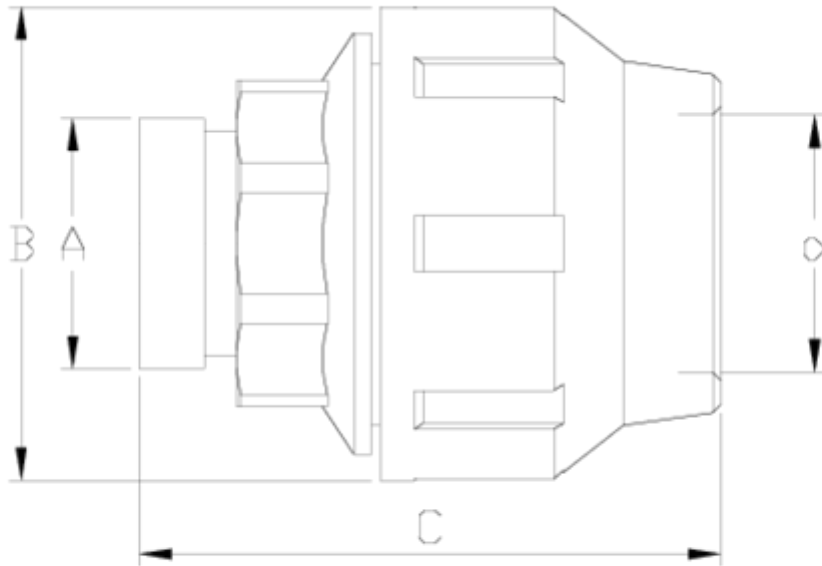

## Raccords PP sous pression

### Raccord Netvitc ITEM 102

Réf.	Description	P. Net	Vol. (m <sup>3</sup> )	P. Brut	Lot
1012195	UNION NETVITC 63	0.443	0.04460	13.14	28
1012197	UNION NETVITC 90	1.336	0.03129	7.26	5
1012198	UNION NETVITC 110	1.837	0.02244	4.21	2

## ITEM 102 | Raccord Netvitc

Código	d - A	Peso (g)	B	C	PN	MEDIDA
12195	63 - 2"	486	109	138	PN16	MÉTRICO
12197	90 - 3"	1336	159	186	PN10	MÉTRICO
12198	110 - 4"	1954	183	197	PN10	MÉTRICO