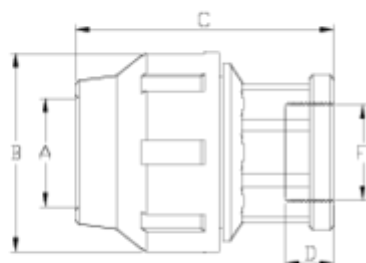

### Raccord droit mixte-femelle ITEM 100

| Réf.    | Description                       | P. Net | Vol. (m <sup>3</sup> ) | P. Brut | Lot |
|---------|-----------------------------------|--------|------------------------|---------|-----|
| 1012046 | UNION DROIT TARAUEE 20 1/2"       | 0.053  | 0.02244                | 5.80    | 100 |
| 1012053 | ENLACE RECTO MIXTO-HEMBRA 25-1/2" | 0.084  | 0.03129                | 8.95    | 100 |
| 1012047 | UNION DROIT TARAUEE 25 3/4"       | 0.081  | 0.03129                | 8.64    | 100 |
| 1012055 | ENLACE RECTO MIXTO-HEMBRA 32-3/4" | 0.122  | 0.04460                | 12.97   | 100 |
| 1012048 | UNION DROIT TARAUEE 32-1"         | 0.118  | 0.04460                | 12.52   | 100 |
| 1012049 | UNION DROIT TARAUEE 40-1 1/4"     | 0.209  | 0.04460                | 12.43   | 56  |
| 1012050 | UNION DROIT TARAUEE 50-1 1/2"     | 0.308  | 0.04460                | 13.05   | 40  |
| 1012051 | UNION DROIT TARAUEE 63-2"         | 0.559  | 0.06150                | 16.58   | 28  |

## ITEM 100 | Raccord droit mixte-femelle

| Código | f tubo-F    | Peso (g) | A  | B   | C   | D  | PN   | TIPO ROSCA |
|--------|-------------|----------|----|-----|-----|----|------|------------|
| 12046  | 20 - 1/2"   | 54       | 21 | 46  | 75  | 18 | PN16 | BSP        |
| 12053  | 25 - 1/2"   | 82       | 26 | 55  | 83  | 18 | PN16 | BSP        |
| 12047  | 25 - 3/4"   | 79       | 26 | 55  | 83  | 21 | PN16 | BSP        |
| 12055  | 32 - 3/4"   | 122      | 33 | 63  | 92  | 21 | PN16 | BSP        |
| 12048  | 32 - 1"     | 117      | 33 | 63  | 92  | 23 | PN16 | BSP        |
| 12049  | 40 - 1 1/4" | 196      | 42 | 76  | 111 | 25 | PN16 | BSP        |
| 12050  | 50 - 1 1/2" | 289      | 51 | 91  | 118 | 25 | PN16 | BSP        |
| 12051  | 63 - 2"     | 509      | 64 | 109 | 140 | 29 | PN16 | BSP        |
| 12144  | 75 - 2 1/2" | 902      | 77 | 133 | 169 | 34 | PN10 | BSP        |
| 12145  | 90 - 3"     | 1494     | 92 | 159 | 204 | 38 | PN10 | BSP        |